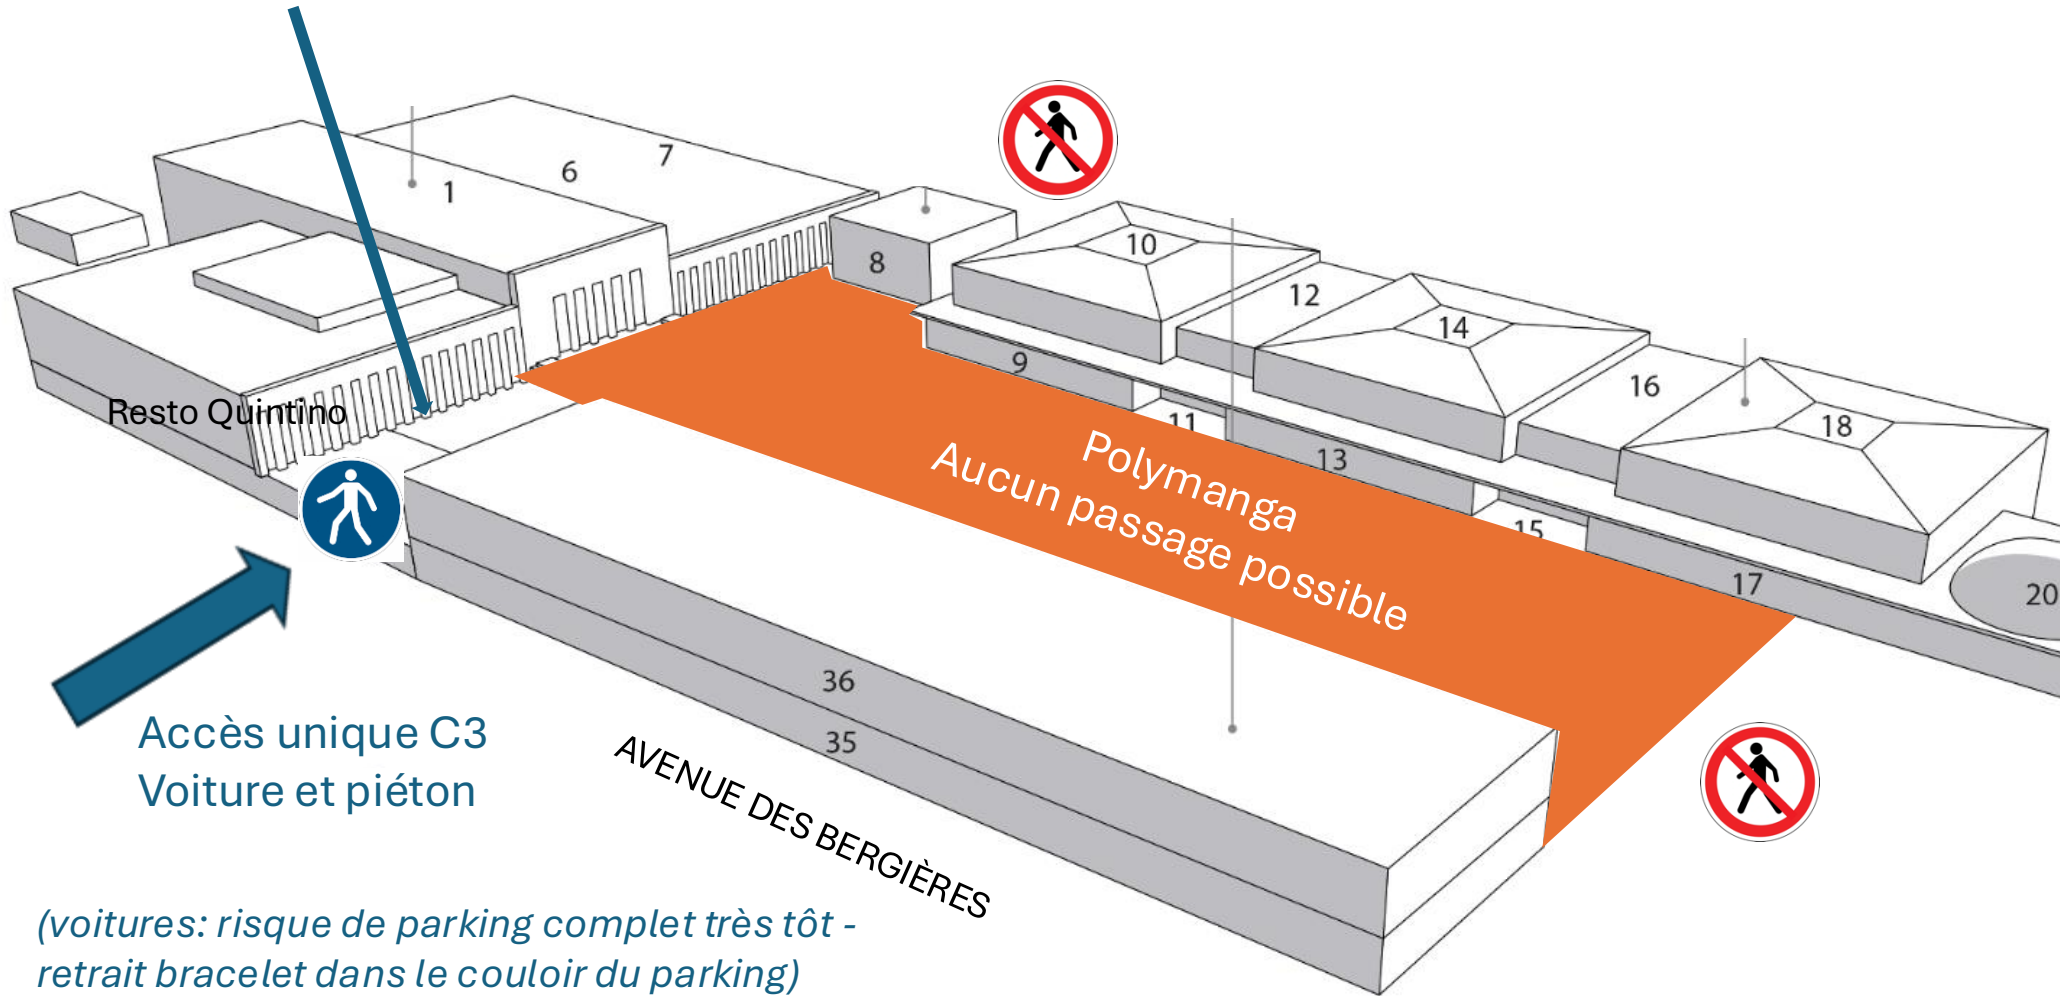

Accès Beaulieu

Culte de Pâques à 9h30 & 11h

Retrait bracelet
et entrée piétons

(voitures: risque de parking complet très tôt -
retrait bracelet dans le couloir du parking)